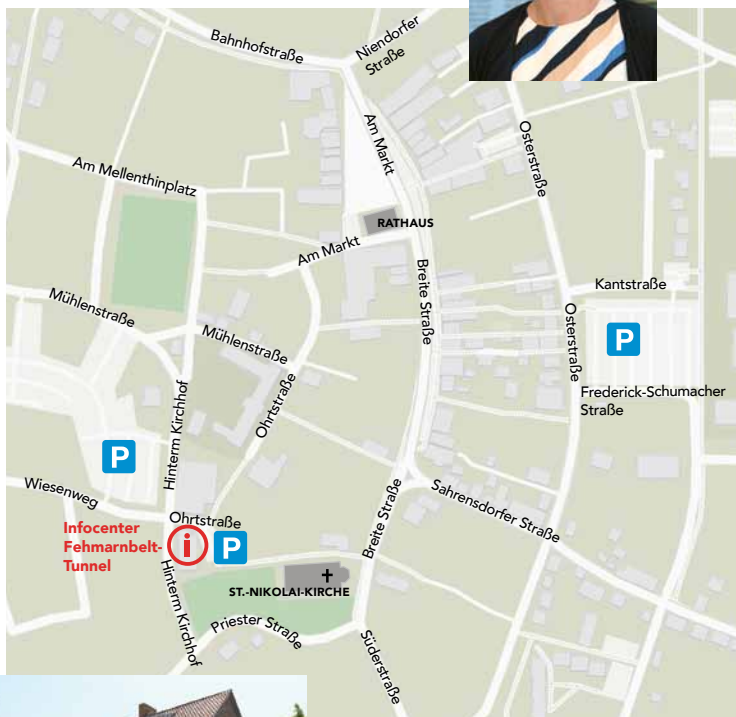

DER FEHMARNBELT-TUNNEL

Schneller am Ziel. Näher zusammen.

Der geplante 18 km lange **Fehmarnbelt-Tunnel** zwischen Deutschland und Dänemark wird der weltweit längste Absenktunnel seiner Art.

Besuchen Sie unser **Infocenter** in **Burg auf Fehmarn**, um mehr über den Tunnel zu erfahren.

Infocenter Fehmarnbelt-Tunnel

Marie Rhodin freut sich auf
Ihren Besuch im Infocenter in
der **Ohrtstraße 40** in Burg.

Infocenter Fehmarnbelt-Tunnel

Ohrtstraße 40, 23769 Fehmarn

Mo-Do: 11-13 Uhr und 15-17 Uhr